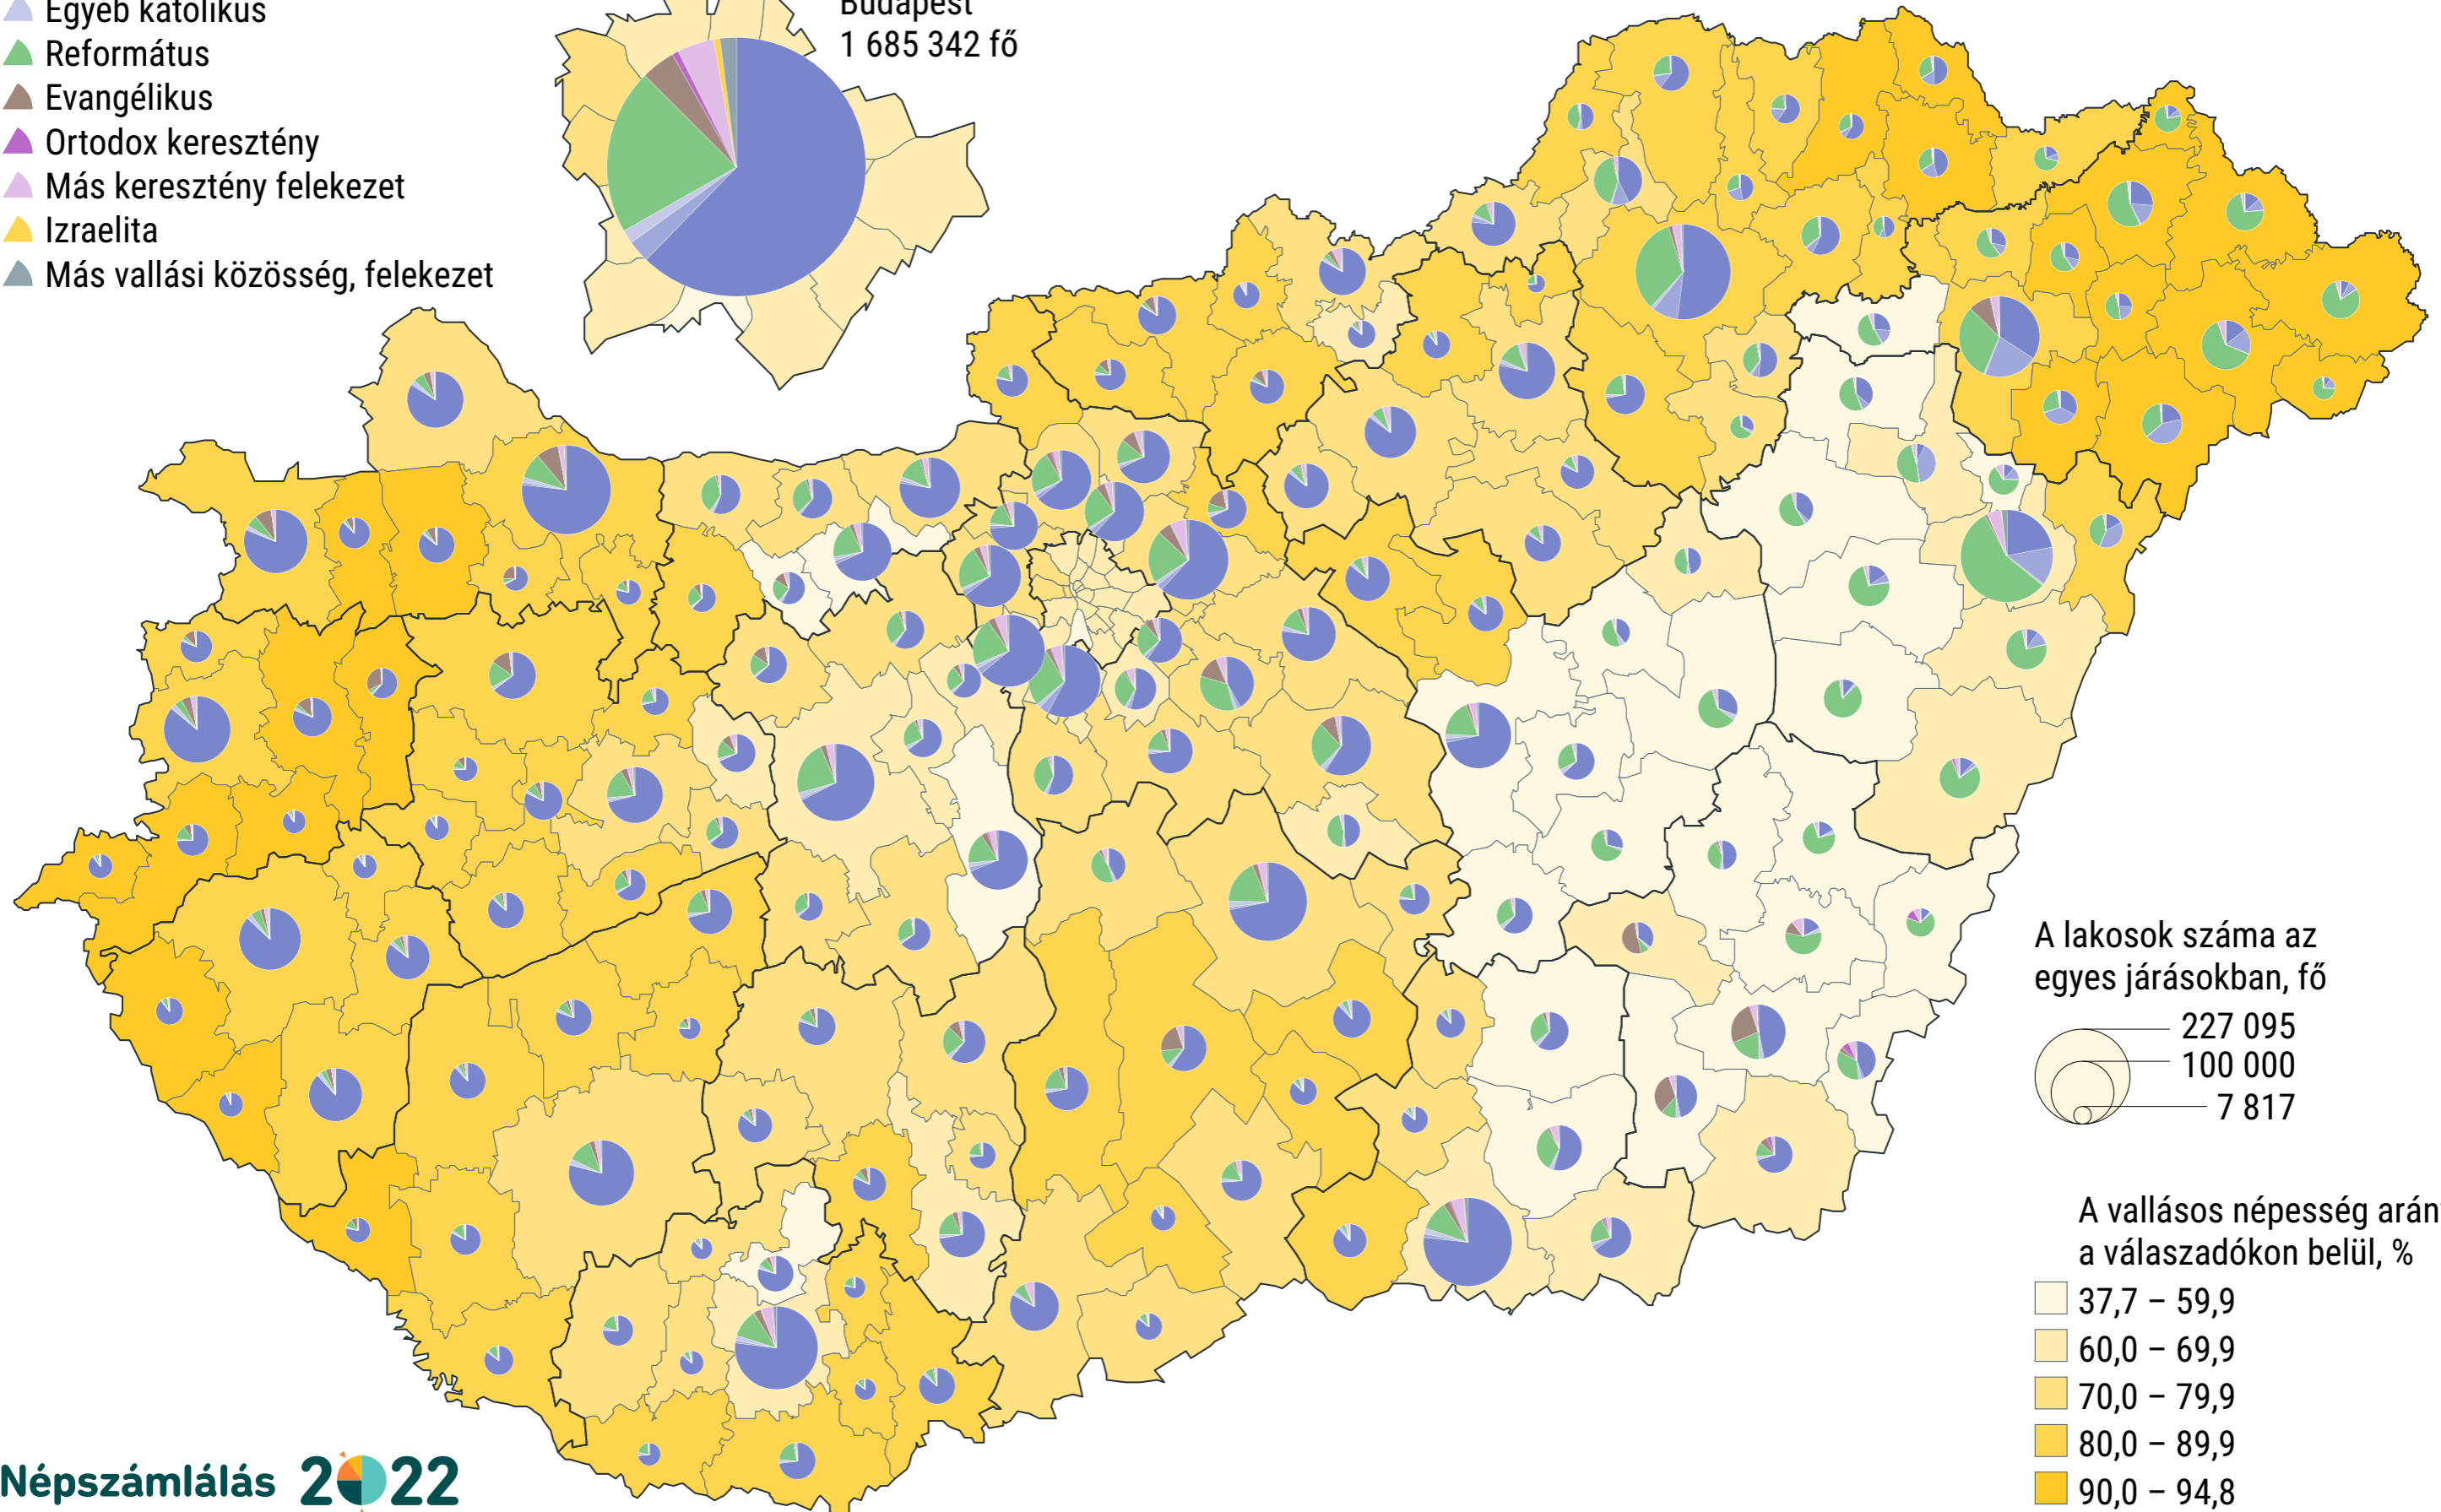

A vallásos népesség aránya a választadókön belül és megoszlásuk vallási hovatartozás szerint járásokonként a 2022. évi népszámlálás adatai alapján

- Vallások
- ▲ Római katolikus
 - ▲ Görögkatolikus
 - ▲ Egyéb katolikus
 - ▲ Református
 - ▲ Evangélikus
 - ▲ Ortodox keresztény
 - ▲ Más keresztény felekezet
 - ▲ Izraelita
 - ▲ Más vallási közösség, felekezet

A lakosok száma az egyes járásokban, fő

A vallásos népesség aránya a választadókön belül, %

- 37,7 – 59,9
- 60,0 – 69,9
- 70,0 – 79,9
- 80,0 – 89,9
- 90,0 – 94,8