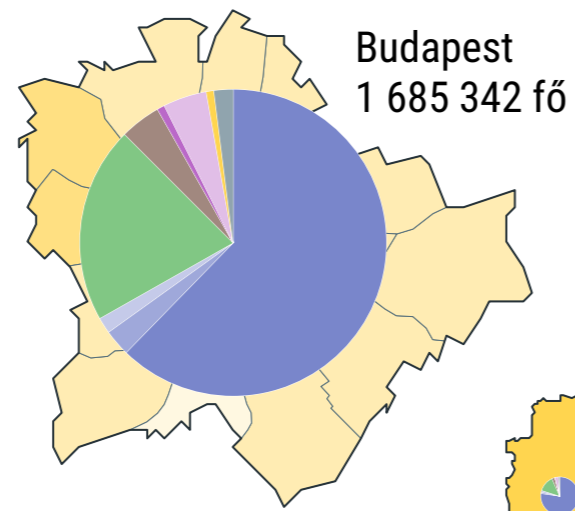

A vallásos népesség aránya a választadókön belül és megoszlásuk vallási hovatartozás szerint járásokonként a 2022. évi népszámlálás adatai alapján

- Vallások
- ▲ Római katolikus
 - ▲ Görögkatolikus
 - ▲ Egyéb katolikus
 - ▲ Református
 - ▲ Evangélikus
 - ▲ Ortodox keresztény
 - ▲ Más keresztény felekezet
 - ▲ Izraelita
 - ▲ Más vallási közösség, felekezet

A lakosok száma az egyes járásokban, fő

A vallásos népesség aránya a választadókön belül, %

- 37,7 – 59,9
- 60,0 – 69,9
- 70,0 – 79,9
- 80,0 – 89,9
- 90,0 – 94,8